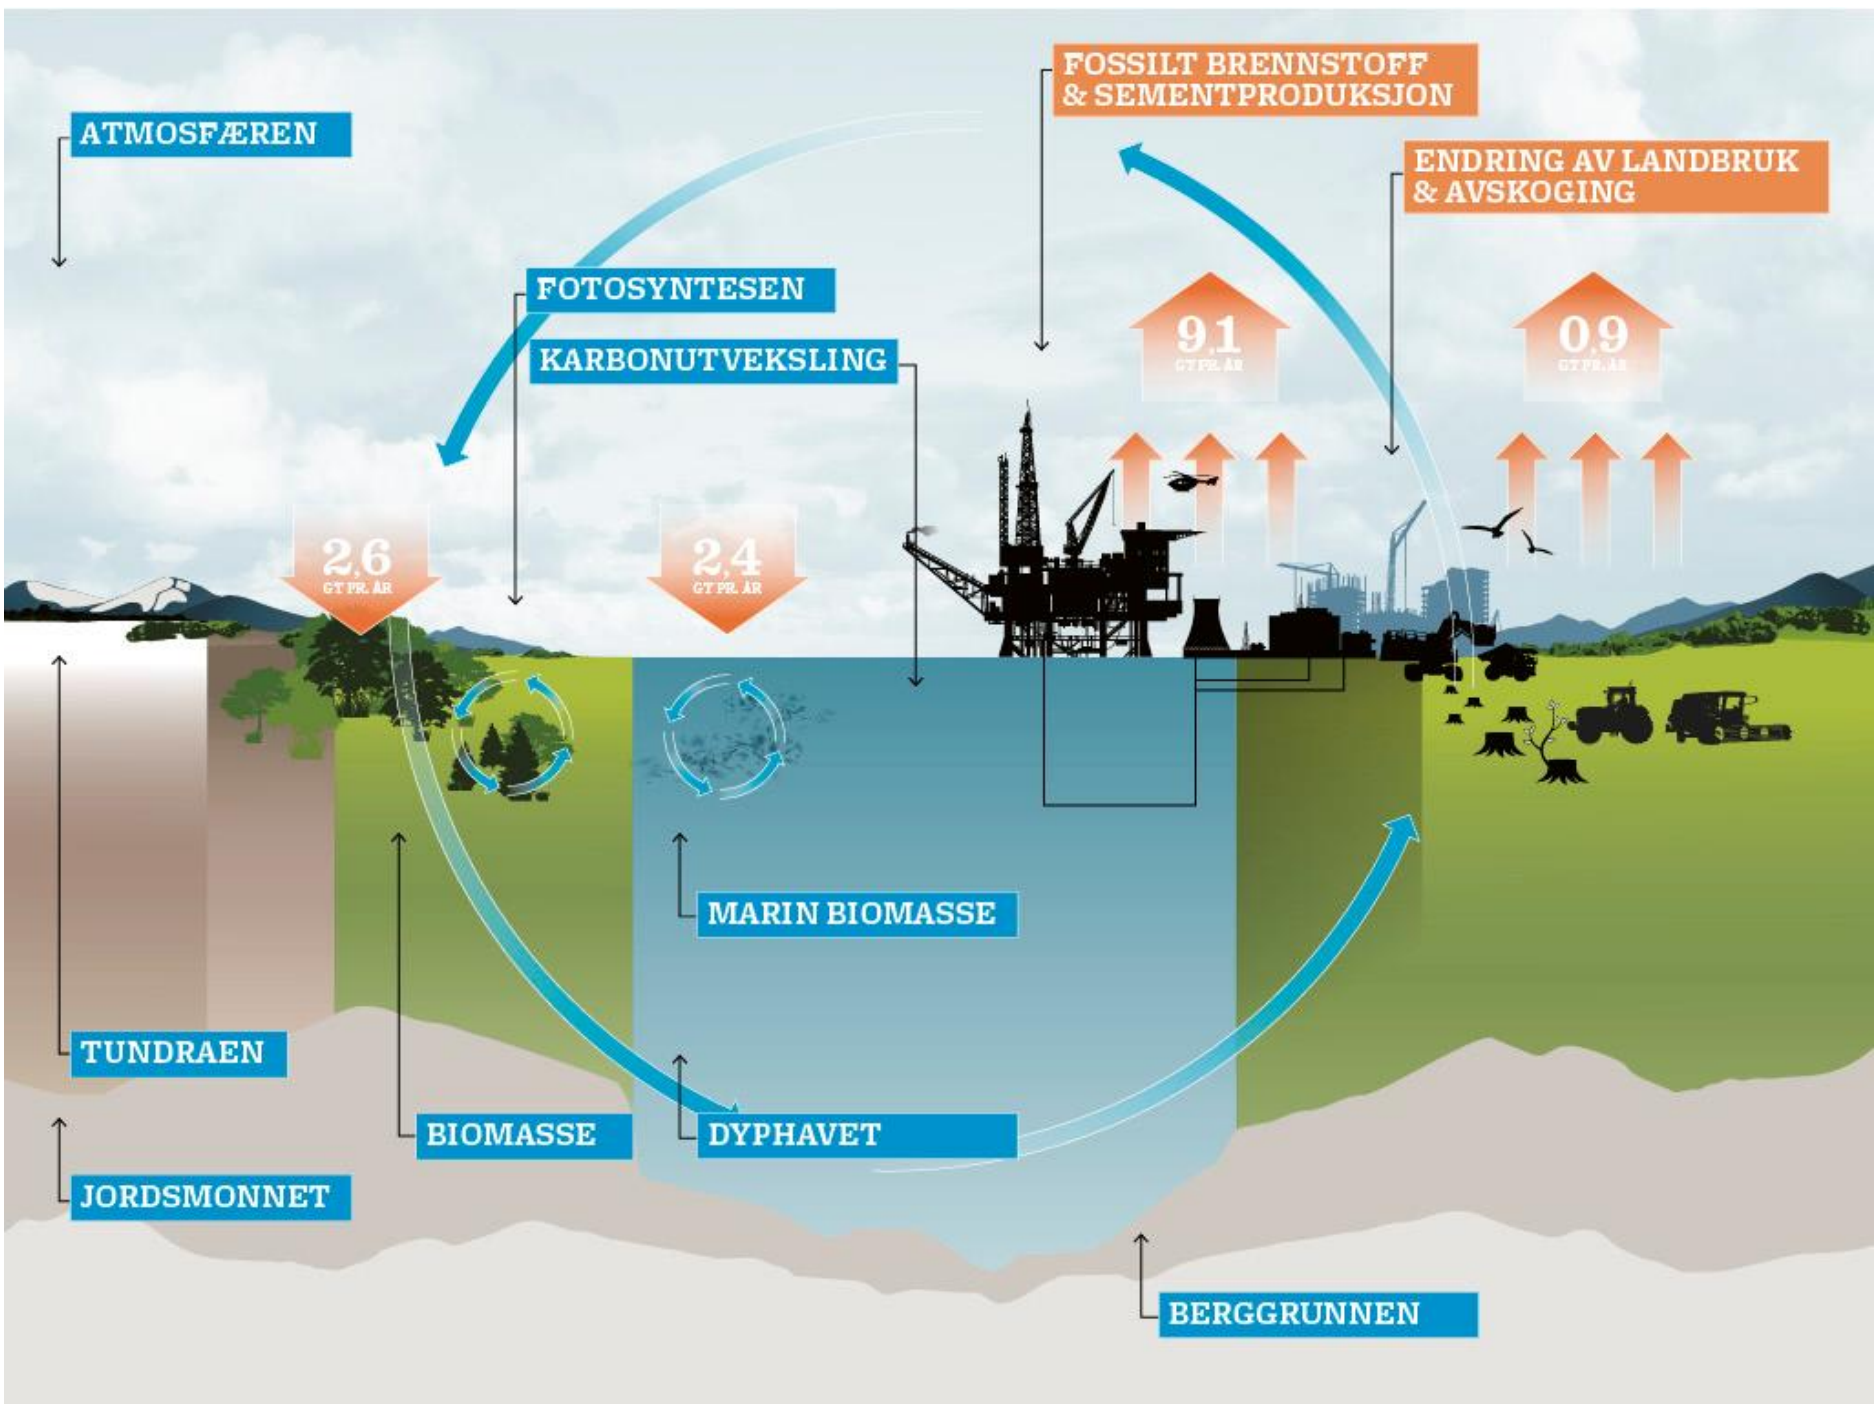

**E.**

**F.**

A 01:10

B 13:50

C 02:50

ATMOSFÆREN

FOSSILT BRENNSTOFF & SEMENTPRODUKSJON

ENDRING AV LANDBRUK & AVSKOGING

FOTOSYNTESEN

KARBONUTVEKSLING

2.6  
GT PR. ÅR

2.4  
GT PR. ÅR

9.1  
GT PR. ÅR

0.9  
GT PR. ÅR

TUNDRAEN

BIOMASSE

DYPHAVET

MARIN BIOMASSE

JORDSMONNET

BERGGRUNNEN